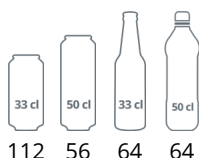

TEFCOLD UR 200 G

Chladicí skříň prosklené dveře, bílá