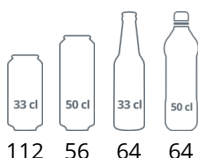

TEFCOLD UR 200 SG

Chladicí skříň prosklené dveře, nerez opláštění

Vlastnosti produktu

- prosklené křídlové dveře
- elektronický termostat
- lze měnit otevírání dveří
- nastavitelné police
- chlazení s pomocným ventilátorem
- nerezové provedení
- plně automatický provoz
- nastavitelné nožky s pojezdovými válečky vzadu
- vnitřní LED osvětlení s vypínačem

Digitální termostat